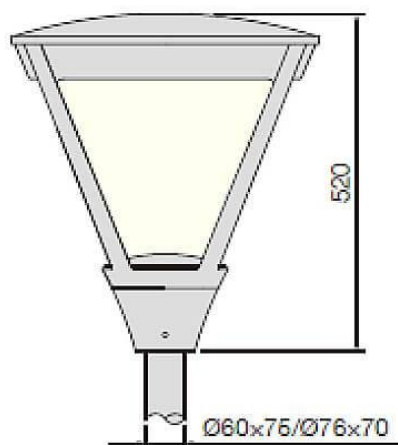

COUNTRY

Code article	86.OS04.2471.03
--------------	-----------------

Type de produit	Extérieur
-----------------	-----------

Catégorie	Éclairage public
-----------	------------------

Famille	COUNTRY
---------	---------

Pictograms	    
	    
	 

220
240 VDriver
INCL.IP
66CRI
70SDCM
550000h
L70B10IK
08

Dessin technique

Produit

Puissance système (W)	60
-----------------------	----

Flux lumineux utile (lm)	5500
--------------------------	------